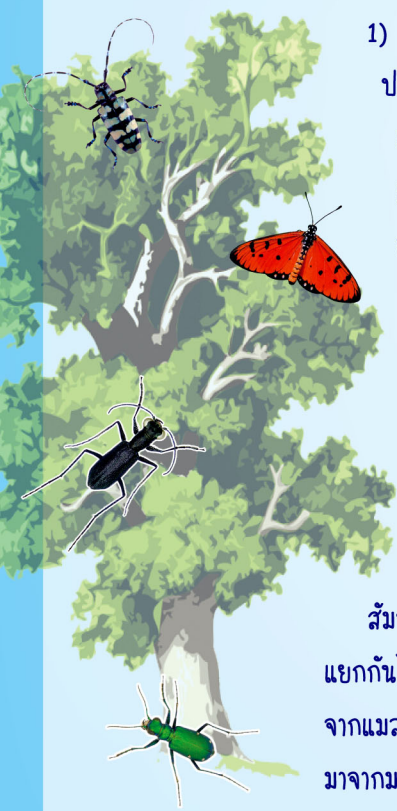

สถานภาพของแมลง

อะไรทำให้แมลงสูญพันธุ์

โหนบอกว่าแมลงมีการสืบพันธุ์ ต่อลูกต่อหลานได้ครั้งละมาก ๆ และมีการปรับตัวที่ดี แล้วทำไมจึงจะสูญพันธุ์ มีสาเหตุมาจาก

1) ตัวมันเอง การที่แมลงไม่สามารถปรับตัวไปตามสภาพแวดล้อมที่เปลี่ยนแปลงไป
2) ป่าซึ่งเคยเป็นที่อยู่ของผีเสื้อ และแหล่งอาหารถูกทำลาย ทำให้ผีเสื้อไม่สามารถปรับตัวเองได้ ก็จะต้องสูญพันธุ์ เหตุการณ์เช่นนี้ กำลังจะเกิดขึ้นกับแมลงชนิดอื่นๆ อีก
3) สิ่งแวดล้อม การเพิ่มขึ้นของอุณหภูมิ ไฟป่า น้ำท่วม ซึ่งปัจจัยนี้จะมีความสัมพันธ์เกี่ยวข้องกับปัจจัยแรกอย่างแยกกันไม่ออก
4) การใช้ประโยชน์จากแมลงอย่างไม่ยั่งยืน ซึ่งมีสาเหตุมาจากมนุษย์นั่นเอง