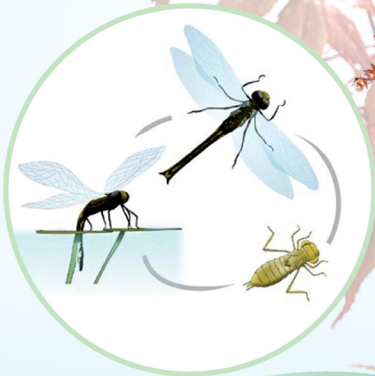

## ผู้ทำลายสถิติ

ตัวด้วงยักษ์อเมริกา เป็นตัวด้วงที่หนักที่สุด มีน้ำหนักถึงหนึ่งในสี่ปอนด์  
ตัวด้วงลายเสือเขียวเป็นมัน เป็นแมลงที่วิ่งเร็วที่สุดคือวินาทีละสองฟุต  
ตัวด้วงยักษ์มีหนวดยาวที่สุดในจำพวกแมลงด้วยกัน คือยาวถึงสิบนิ้ว

**แสงที่มีชีวิต**  
หิ่งห้อยเป็นตัวด้วงที่  
ส่องแสงในเวลากลางคืน

ในเวลากลางวัน  
พวกเราเป็นไอ้ขี้มดแห่งป่า  
ให้มีความสุขยาม ในเวลากลางคืน  
ส่องแสงสวยงามน่าชม  
อย่าทำร้ายด้วยการ  
จับฉับมากักขังเลย !

# แมลงปอ

ผู้เชี่ยวชาญในการบิน  
แมลงปอมีชื่อในการบินเร็ว  
สามารถทะยานขึ้นเหมือนจรวด  
ดิ่งลง หมุนตัวและกลับตัว  
บินอยู่กับที่ บินถอยหลัง  
ด้วยความเร็วสูง

เมื่อเป็นตัวอ่อนแมลงปอ  
จะอาศัยอยู่ในน้ำ  
เมื่อโตเป็นตัวเต็มวัย  
จึงบินอยู่บนท้องฟ้า

พวกเราคืออินก้าแห่งเวหา  
เป็นมิตรกับชาวนาช่วยจับแมลงศัตรูพืช  
และจับยุงตัวร้ายที่เป็นพาหะนำโรค  
เห็นพวกเราที่ไหน  
อย่าเอาไม้ไล่ตีพวกเรานะ

รู้หรือเปล่าว่าในภาพนี้มีแมลงซ่อนอยู่กี่ตัว?

เลขที่ 22 : ๒๕๖1